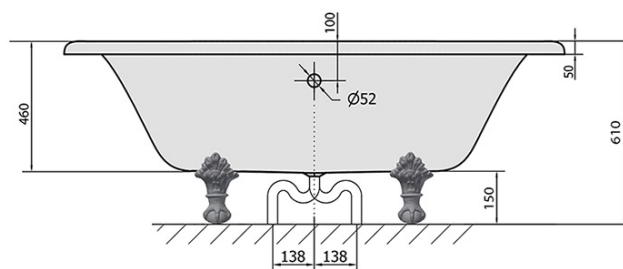

Produktový list

Objednací kód: **10221**

REGATA volně stojící vana 175x85x61cm, nohy bílé, bílá

VOLUME 220L