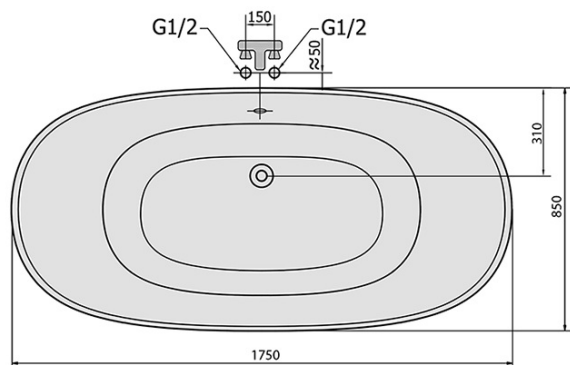

Produktový list

Objednací kód: **10221**

REGATA volně stojící vana 175x85x61cm, nohy bílé, bílá

VOLUME 220L